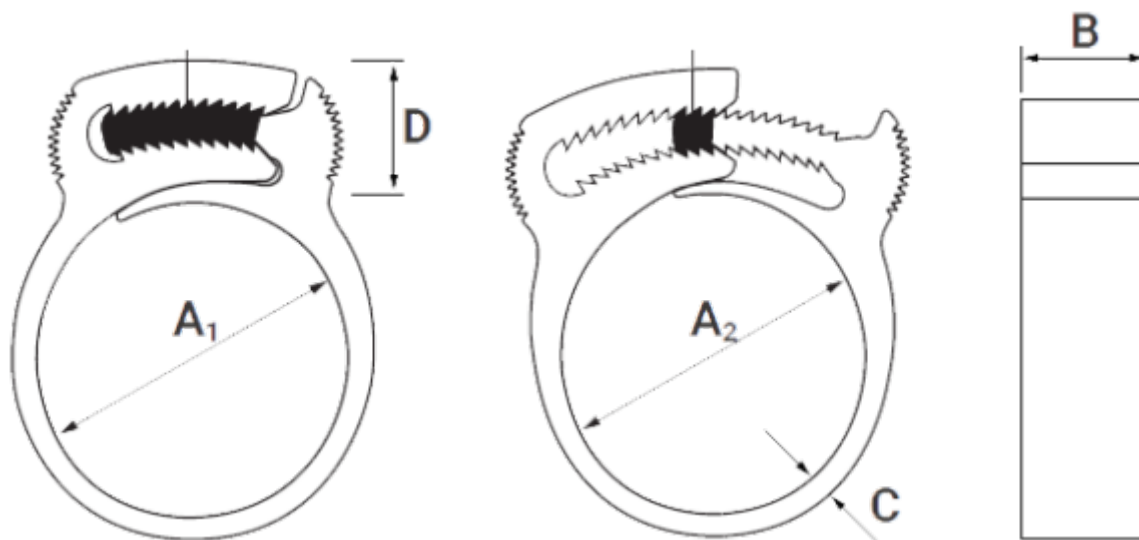

Varenummer: 5608

Beskrivelse: KLEEclips type E Ø13.8-15.3

## Mål

A1 = 13.1

A2 = 15.7

B = 7.2

C = 2.0

D = 13.6

Størrelse = E

Vægt (g) = 326